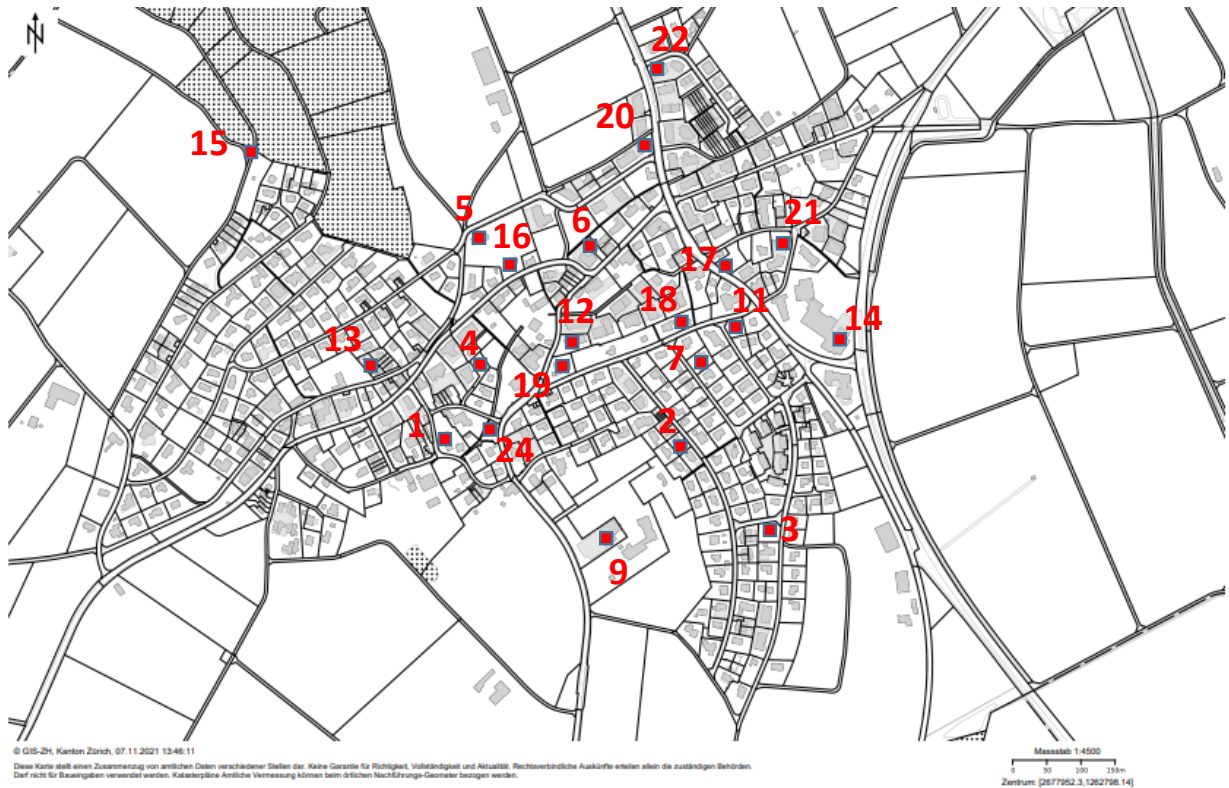

Treff Neerach-Riedt | www.treffneerach.ch

Adventsfenster im Dorfteil Neerach

1. Dez	Fam. Schärer	Zwinghofstr. 5a	18. Dez	Fam. Eberle	Hohmattstr. 6
2. Dez	Fam. Hönicke	Haldenstr. 14b	19. Dez	Fam. Jucker	Binzmühlestr. 11
3. Dez	Fam. Colanero	Stigstrasse 1	20. Dez	Fam. Staub	Juchstr. 2
4. Dez	Fam. Schmid	Mühlewiesenstr. 11	21. Dez	Fam. Käch	Riblistr. 12
5. Dez	Spielg. Schnäggehüsi	Pavillon	22. Dez	Fam. Badertscher	Rüterspüelstr. 2
6. Dez	Fam. Ebner	Postweg 4	24. Dez	Fam. Wickihalder	Geigenmühle
7. Dez	Fam. Utzinger	Hohfuristr. 3			
9. Dez	Mediothek Neerach	Riedterstr. 1			
11. Dez.	Fam. Lütolf	Hohmattstr. 3			
12. Dez.	Fam. Harper	Binzmühlestr. 9			
13. Dez.	Fam. Graf	Alte Badenerstr. 10D			
14. Dez.	Kafi / Lokal 17	Riedpark			
15. Dez.	Waldkinder Neerach	Waldsofa			
16. Dez.	Kita Kiddies Nest	Dorfschulhaus			
17. Dez.	Fam. Lima	Riblistr. 4