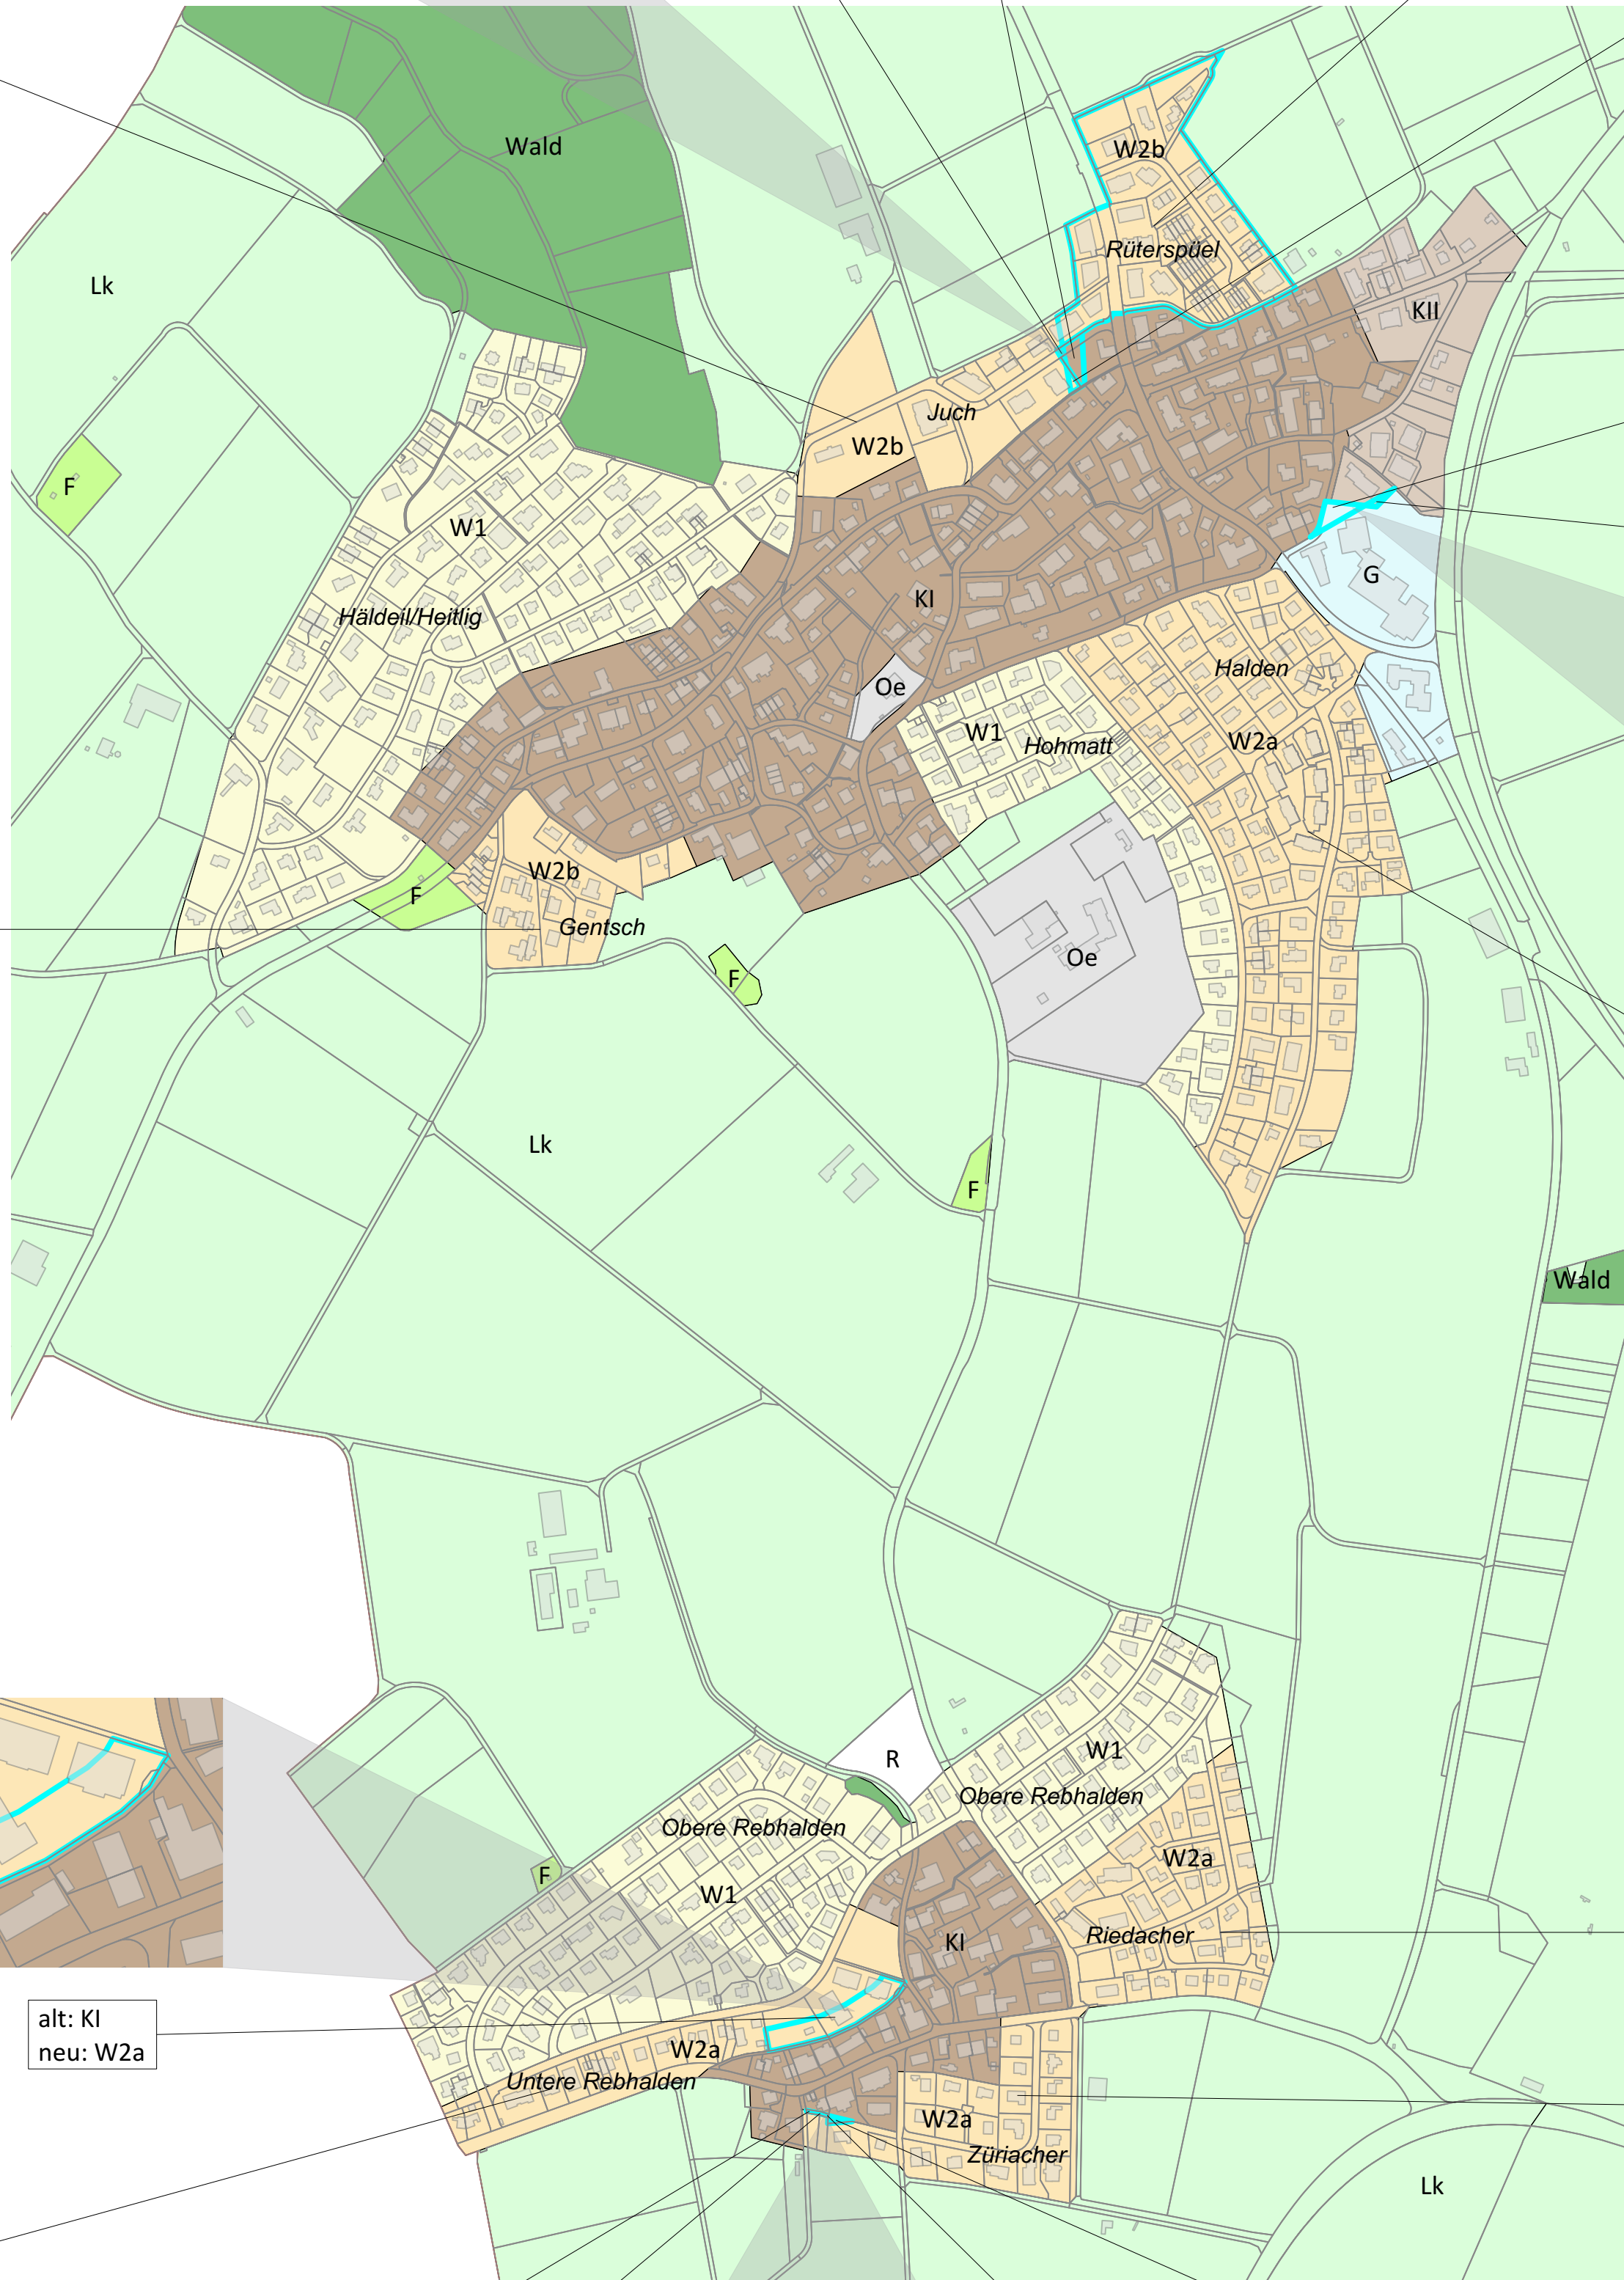

Zonenplan Gemeinde Neerach

Revision

1:5'000

alt: W2.I
neu: KI

alt: WG2
neu: KI

alt: WG2
neu: W2b

alt: WG2
neu: W2b

alt: W2.I
neu: W2b

alt: KI
neu: G

alt: G
neu: KI

alt: W2.II
neu: W2a

alt: W2.II
neu: W2a

alt: KI
neu: W2a

alt: W2.II
neu: W2a

alt: W2.II
neu: W2a

alt: W2.II
neu: W2a

alt: KI
neu: W2a

alt: W2.II
neu: KI

alt: W2.II
neu: KI

alt: W2.II
neu: KI